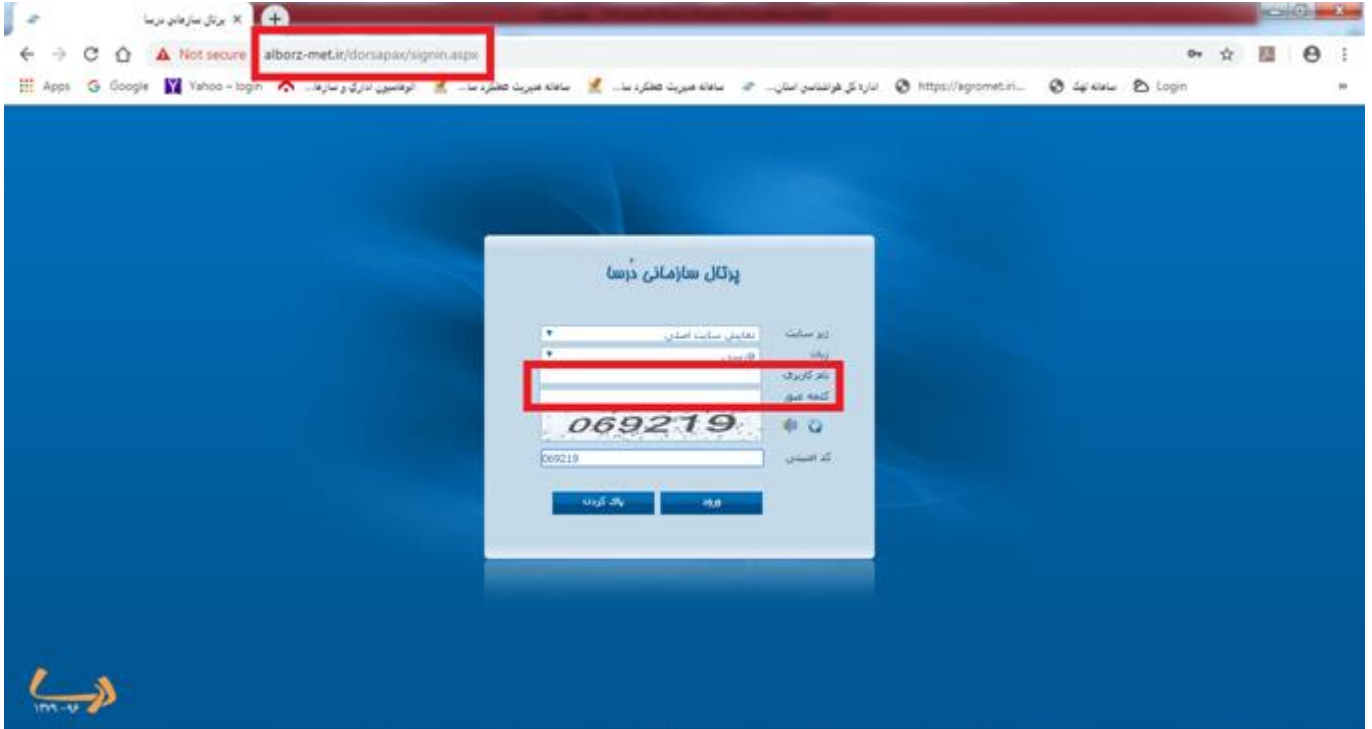

# به روز رسانی پرتال سازمانی در سا [alborz-met.ir/dorsapax](http://alborz-met.ir/dorsapax)

پرتال سازمانی درسا | alborz-met.ir/dorsapax/IndexPage.aspx?lang=1&sub=0

نام کاربری: 2219786031 | زمان ورود: 1398/03/01 8:59 AM