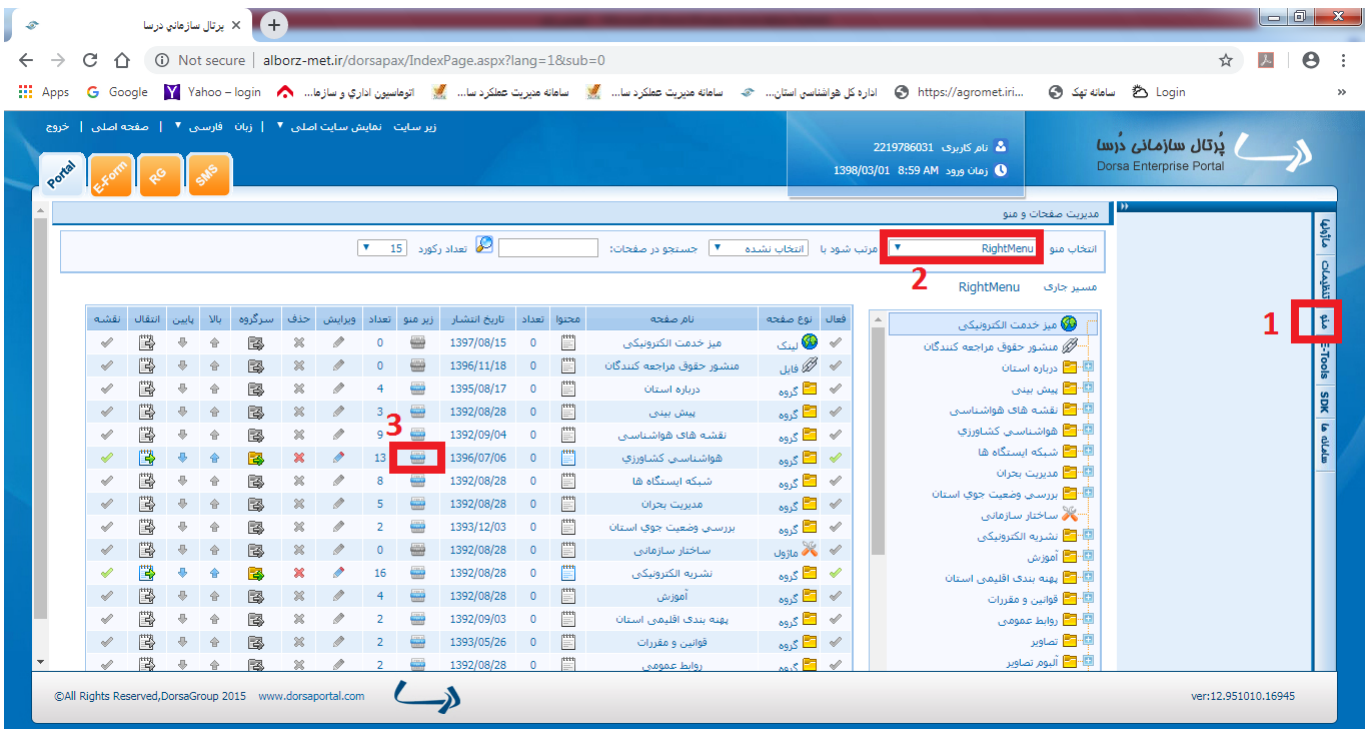

به روز رسانی پرتال سازمانی در سا alborz-met.ir/dorsapax